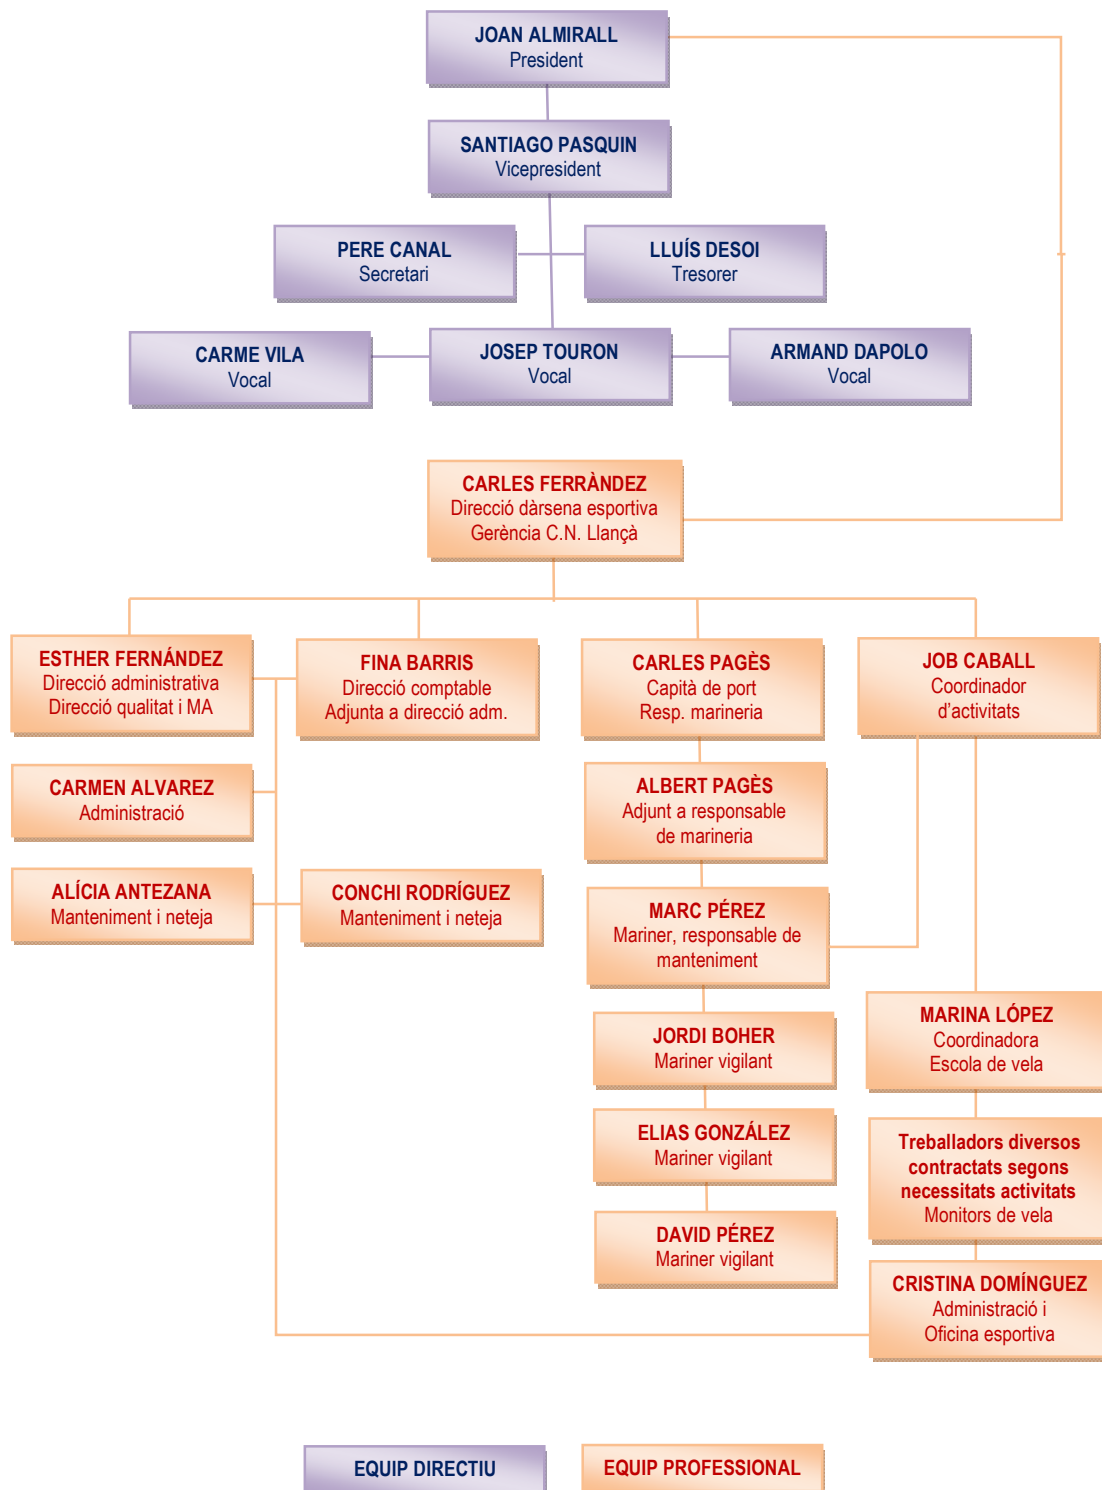

ORGANIGRAMA

EQUIP DIRECTIU

**Joan
ALMIRALL**

**Santiago
PASQUIN**

**Lluís
DESOI**

**Pere
CANAL**

**Armand
DAPOLO**

**Mª Carme
VILA**

**Cristina
DOMÍNGUEZ**

**Carmen
ÁLVAREZ**

**Conchi
RODRÍGUEZ**

**Alicia
ANTEZANA**

**Jordi
BOHER**

**Marc
PÉREZ**

**Elías
GONZÁLEZ**

**David
PÉREZ**

**Marina
LÓPEZ**